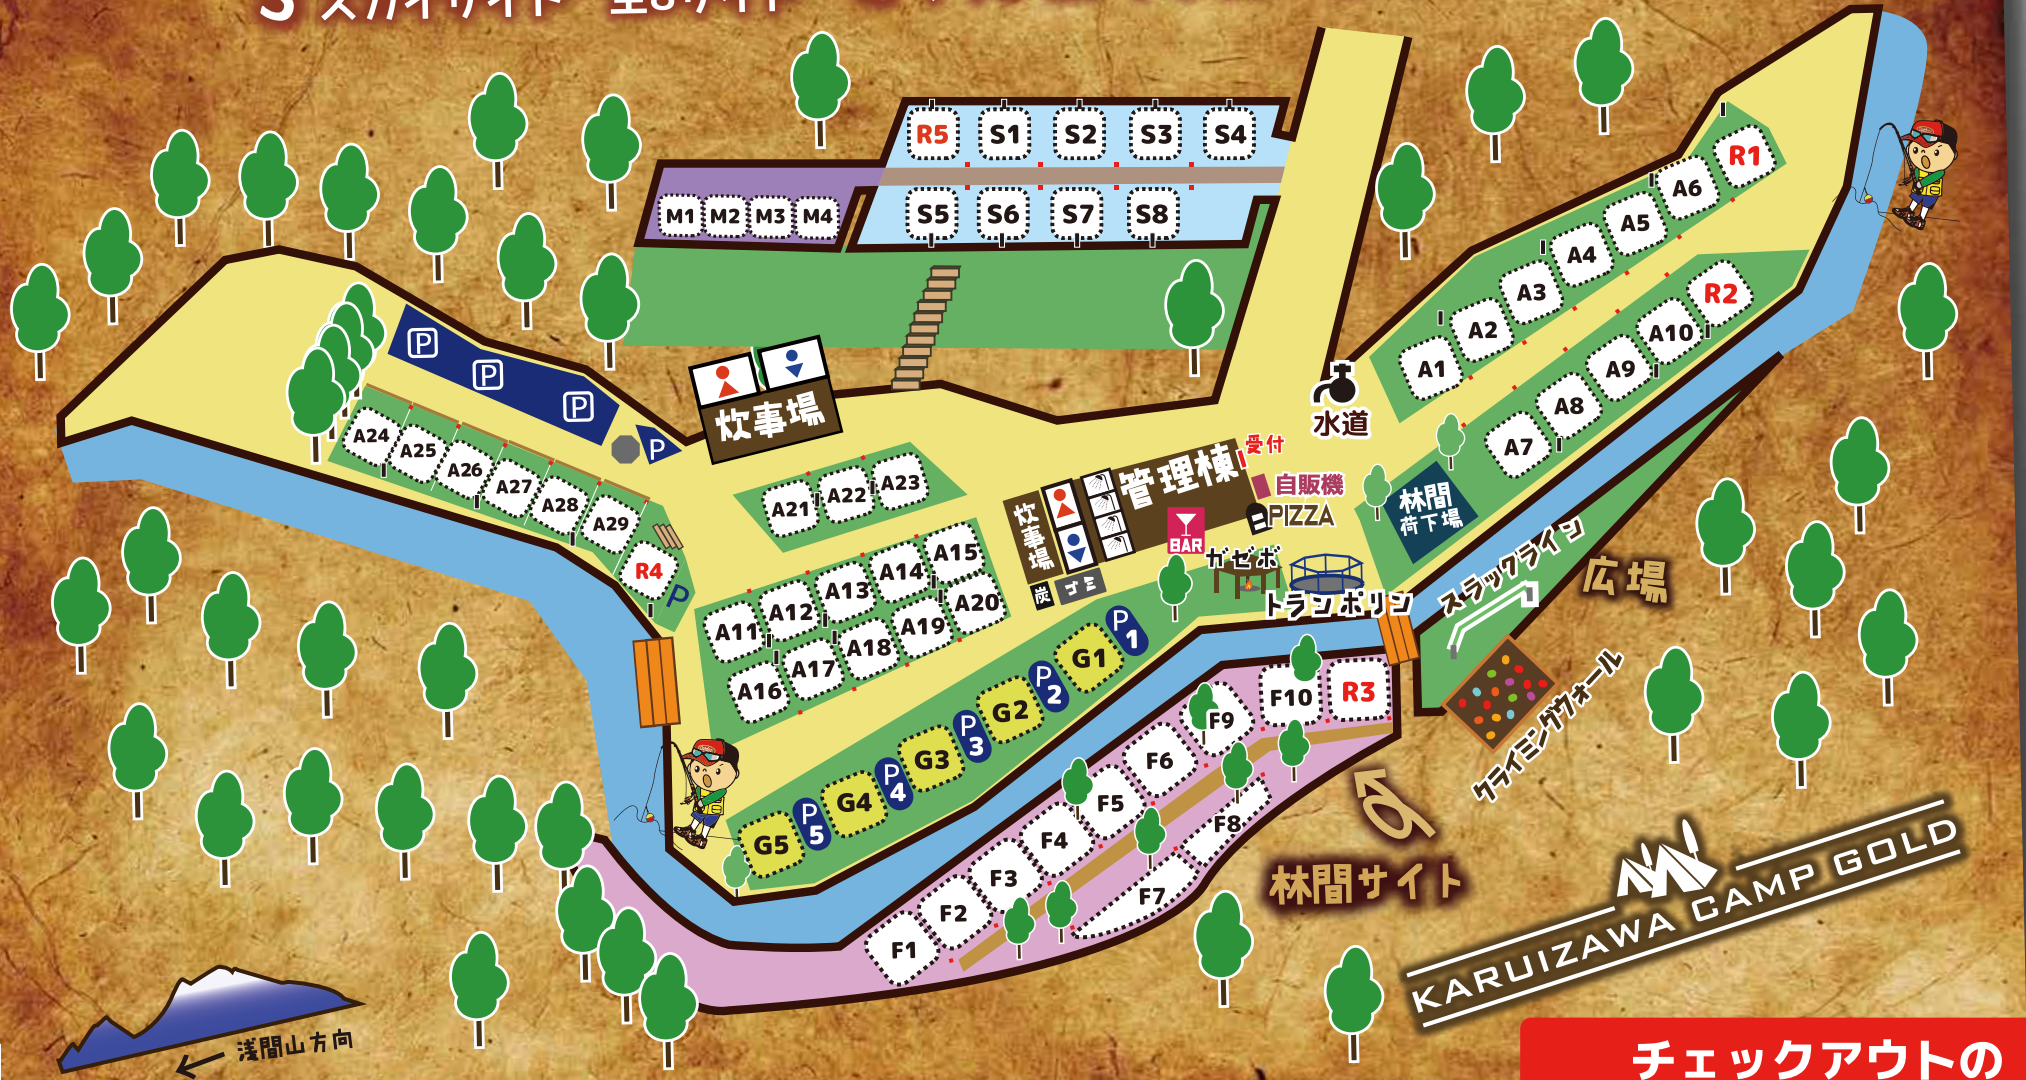

# 全体マップ

A オートサイト 全29サイト F 林間サイト 全10サイト  
S スカイサイト 全8サイト G グランピングサイト 全5サイト

KARUIZAWA CAMP GOLD

チェックアウトの  
手続きはありませんので  
そのまま退場可能です